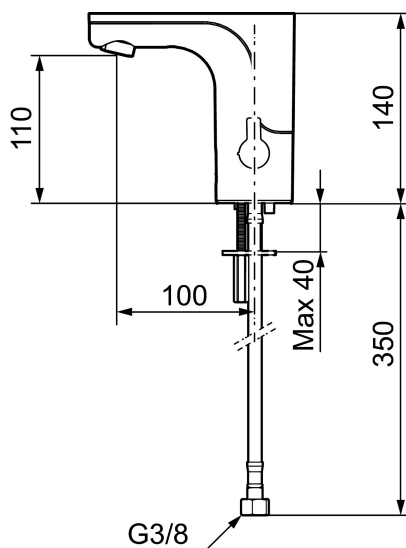

## MORA MMIX tronic, wastafelkraan met hygiënische spoeling, batterij uitvoering

**Artikelnummer:** 720080.60 **Flow 3 bar:** 5,0 l/m

**Omschrijving:** Gepolijst messing PVD, batterij uitvoering (incl. Batterij), 5 l/min bij 200–600 kPa

PRODUCTOMSCHRIJVING

MORA MMIX tronic,  
wastafelkraan met hygiënische  
spoeling, batterij uitvoering

Artikelnummer: 720080.60

Onderdelen lijst

NR.	ARTIKELNR.	OMSCHRIJVING
1	729450.ae	Electronische unit standaard
1	729452.AE	Electronische unit met aansluiting voor extern signaal voor cyclusspoeling
2	S600131	AC adapter
3	S600135	Batterij 6 V
4	729455.AE	Magneetventiel
5	729457.AE	Afdekdop
6	729456.AE	Temperatuurregelaar, chroom
6	729456.11AE	Temperatuurregelaar, zwart PVD
6	729456.14AE	Temperatuurregelaar, kupfer poliert PVD
6	729456.16AE	Temperatuurregelaar, champagner PVD
6	729456.60AE	Temperatuurregelaar, messing poliert PVD
7	729458.AE	Bevestigingsset