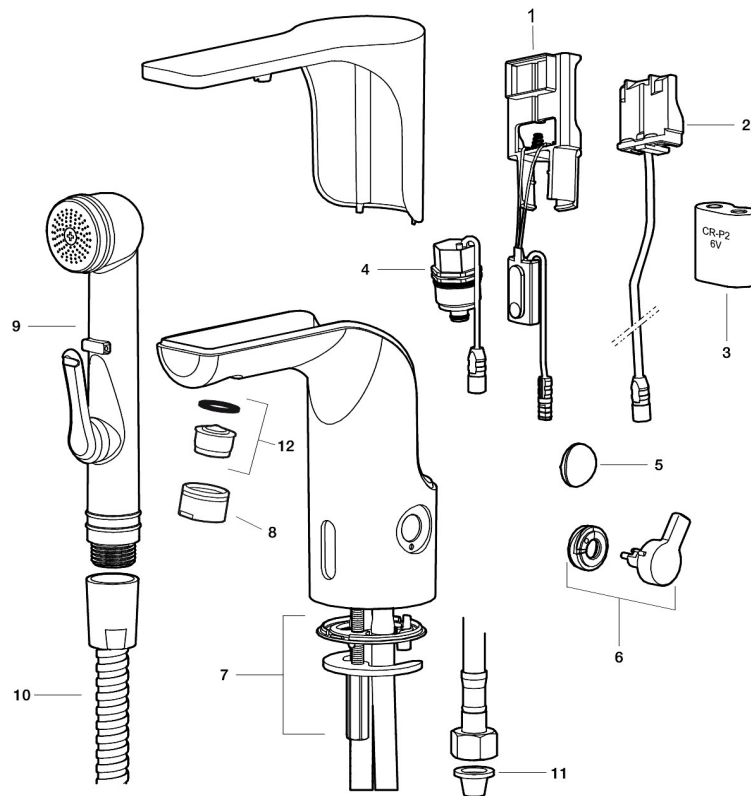

## MORA MMIX tronic, wastafelkraan met hygiënische spoeling, batterij uitvoering

**Artikelnummer:** 720080.60 **Flow 3 bar:** 5,0 l/m

**Omschrijving:** Gepolijst messing PVD, batterij uitvoering (incl. Batterij), 5 l/min bij 200–600 kPa

- Met temperatuurregelaar, na instellen van de gewenste temperatuur kan de regelaar vervangen worden door een afdekkap
- 6 verschillende programma's, 1 volledig programmeerbaar (optioneel met afstandsbediening 729480.AE)
- Vandalismebestendig kraanhuis
- Instelbare warmwaterstop
- Stroomtijdbegrenzer, voorkomt overstroming
- Schoonmaakmodus (stromingsstop gedurende 1 minuut)
- Veiligheidstype sensor, IP67
- Eco (energie- en waterbesparing constante volumestraalregelaar)
- Laag stroomverbruik – lange levensduur (batterij blijft gemiddeld 5 jaar goed)
- Kan later omgebouwd worden van batterij op netspanning of andersom
- Milieuvriendelijke materialen (loodvrij conform Drinkwaterbesluit)
- Gecertificeerd volgens DIN EN 15091

PRODUCTOMSCHRIJVING

MORA MMIX tronic,  
wastafelkraan met hygiënische  
spoeling, batterij uitvoering

Artikelnummer: 720080.60

Onderdelen lijst

NR.	ARTIKELNR.	OMSCHRIJVING
1	729450.ae	Electronische unit standaard
1	729452.AE	Electronische unit met aansluiting voor extern signaal voor cyclusspoeling
2	S600131	AC adapter
3	S600135	Batterij 6 V
4	729455.AE	Magneetventiel
5	729457.AE	Afdekdop
6	729456.AE	Temperatuurregelaar, chroom
6	729456.11AE	Temperatuurregelaar, zwart PVD
6	729456.14AE	Temperatuurregelaar, kupfer poliert PVD
6	729456.16AE	Temperatuurregelaar, champagner PVD
6	729456.60AE	Temperatuurregelaar, messing poliert PVD
7	729458.AE	Bevestigingsset