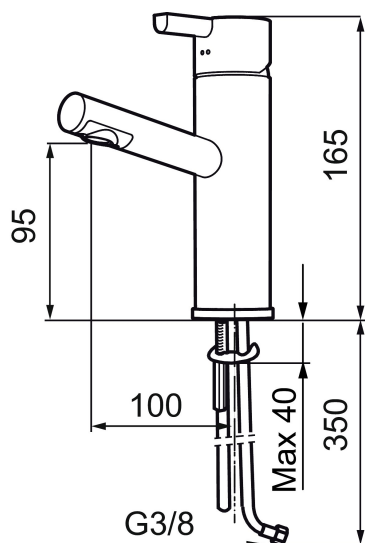

## MORA REXX B5 tvättställsblandare

Mora Rexx är essensen av skandinavisk design och funktionalitet. Serien är minimalistisk och med enkelheten i fokus. Dess precision är dess innovation. När tradition och hantverk samsas med moderna tillverkningsmetoder och inspirerande formgivning, blir resultatet Mora Rexx. Här i form av en vacker tvättställsblandare med inbyggd smart funktionalitet.

Art.nr: 707150.11 RSK: 8278520 Flöde 3 bar: 7,8 l/min  
Utförande: Svart PVD

### Unika egenskaper

Skyddsmodul

- ESS (energisparsystem)
- Keramisk tätning
- Omställbar flödesbegränsning och temperaturspär
- Flexibla anslutningsrör i metallomspunnen Soft PEX®
- Hålmått Ø32-37mm (Ø32-35 mm rekommenderas)