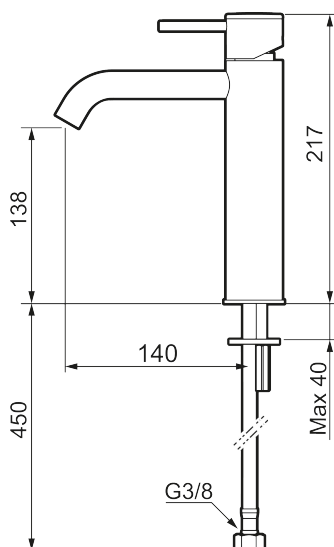

## MORA INXX II soft, medium tvättställsblandare

INXX II tvättställsblandare finns i tre olika höjder där medium är en mellanhög blandare som passar till större handfat. Med en kromad hållbar nyans och tvättställsblandarens stilrena form, höjer INXX II soft badrummets komfort och ger en känsla av kvalitet och elegans. Blandaren är testad och godkänd utifrån de byggregler som finns och är energieffektiv, vilket innebär att den ger en lägre vatten- och energiförbrukning utan att ge avkall på komforten. Bottenventil finns som tillbehör i samma nyans.

- Keramisk tätning
- Omställbar flödesbegränsning och temperaturspär
- Eco (energi- och vattenbesparande konstantflödesstrålsamlare, 5 l/min vid 2–6 bar)
- Flexibla anslutningsrör i metallomspunnen Soft PEX<sup>®</sup>, lekande G3/8
- Hålmått Ø34-37 mm