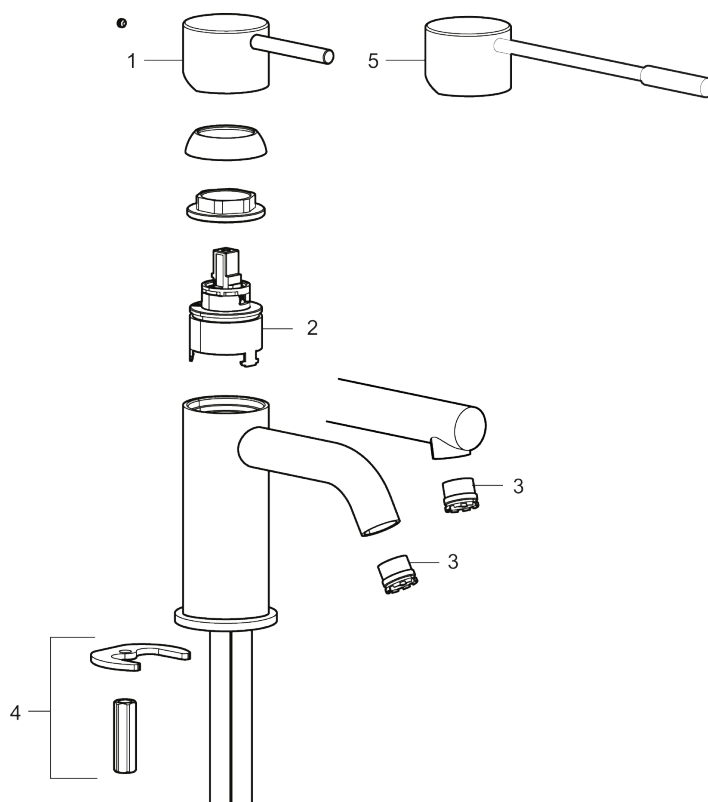

PRODUKTBESKRIVNING

MORA INXX II soft, medium
tvättställsblandare

INXX II tvättställsblandare finns i tre olika höjder där medium är en mellanhög blandare som passar till större handfat. Med en kromad hållbar nyans och tvättställsblandarens stilrena form, höjer INXX II soft badrummets komfort och ger en känsla av kvalitet och elegans. Blandaren är testad och godkänd utifrån de byggregler som finns och är energieffektiv, vilket innebär att den ger en lägre vatten- och energiförbrukning utan att ge avkall på komforten. Bottenventil finns som tillbehör i samma nyans.

Om serien

INXX II är en elegant och tidlös serie i en palett av noga utvalda nyanser. Kombinationen av hög kvalitet, sober design och skön komfort gör den till den ultimata serien.

Art.nr: 273011.CA

RSK: 8278264

Reservdelslista

NR.	ART.NR	RSK	BESKRIVNING
1	409701.AE	8394076	Spak, komplett, krom
1	409701.12AE	8394077	Spak, komplett, mattsvart
1	409701.22AE	8394078	Spak, komplett, mattvit
1	409701.44AE	8394079	Spak, komplett, mattgrå